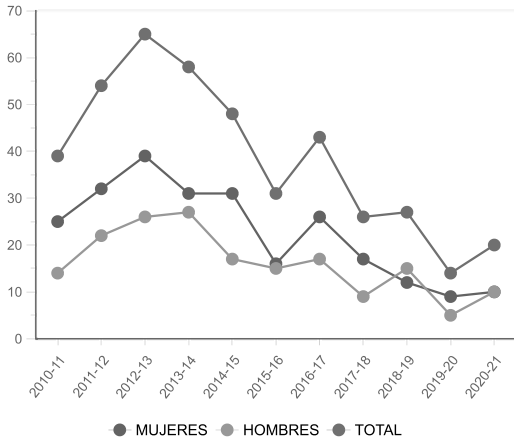

Mostrando registros del 1 al 2 de un total de 2 registros

Descargar Excel

Descargar Excel

Puede ver la información distribuida por:

Puede pasar al informe donde podrá elegir "Nuevo Ingreso en la titulación" ó "Nuevo Ingreso exclusivamente en primer curso":

Ramas de conocimiento Campus Centros

Informe general

Datos de Nuevo Ingreso por Titulación

Estudios de Grado

FAC. CC. TRABAJO. SEDE ALGECIRAS

La información que muestra este cuadro es la del "Nuevo Ingreso en la titulación"

Curso académico: 2017-18

Pulse en los puntos de la gráfica para elegir curso académico y cambiar el listado.

Buscar:

Titulación	Nombre	Mujeres	Hombres	Total
403	GRADO EN RELACIONES LABORALES Y RECURSOS HUMANOS	17	9	26
TOTALES		17	9	26