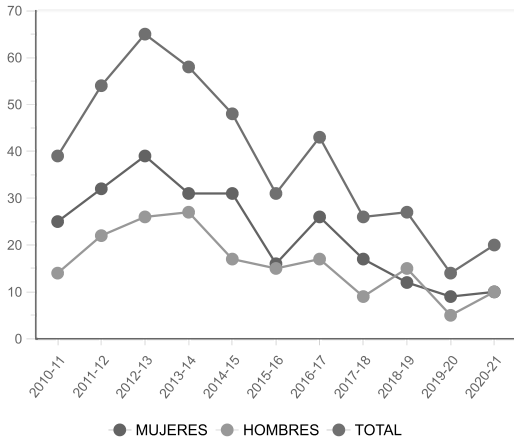

Pulse en los puntos de la gráfica para elegir curso académico y cambiar el listado.

Buscar:

Titulación	Nombre	Mujeres	Hombres	Total
403	GRADO EN RELACIONES LABORALES Y RECURSOS HUMANOS	9	5	14
TOTALES		9	5	14

Mostrando registros del 1 al 2 de un total de 2 registros

Descargar Excel

Descargar Excel

Puede ver la información distribuida por:

Puede pasar al informe donde podrá elegir "Nuevo Ingreso en la titulación" ó "Nuevo Ingreso exclusivamente en primer curso":

Ramas de conocimiento Campus Centros

Informe general

Datos de Nuevo Ingreso por Titulación

Estudios de Grado

FAC. CC. TRABAJO. SEDE ALGECIRAS

La información que muestra este cuadro es la del "Nuevo Ingreso en la titulación"

Curso académico: 2018-19

Pulse en los puntos de la gráfica para elegir curso académico y cambiar el listado.

Buscar:

Titulación	Nombre	Mujeres	Hombres	Total
403	GRADO EN RELACIONES LABORALES Y RECURSOS HUMANOS	12	15	27
TOTALES		12	15	27