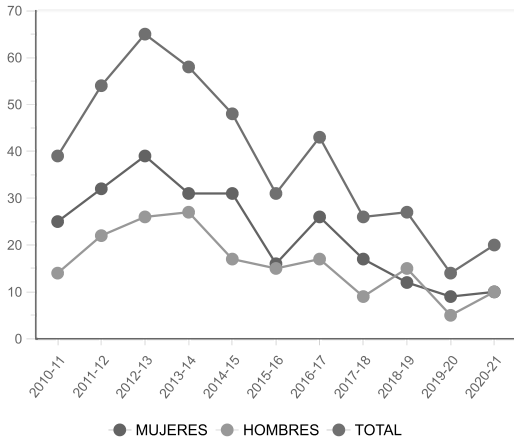

Informe general

Datos de Nuevo Ingreso por Titulación

Estudios de Grado

FAC. CC. TRABAJO. SEDE ALGECIRAS

La información que muestra este cuadro es la del "Nuevo Ingreso en la titulación"

Curso académico: 2019-20

Pulse en los puntos de la gráfica para elegir curso académico y cambiar el listado.

Buscar:

Titulación	Nombre	Mujeres	Hombres	Total
403	GRADO EN RELACIONES LABORALES Y RECURSOS HUMANOS	9	5	14
TOTALES		9	5	14