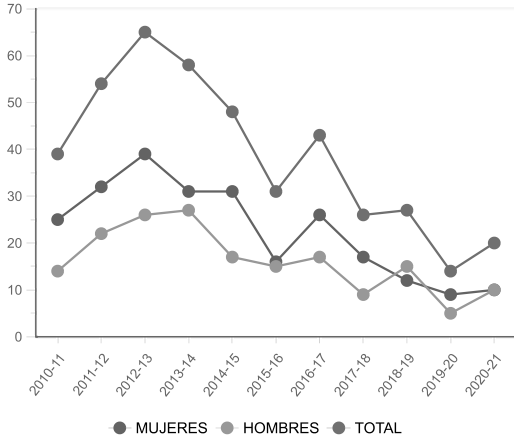

Datos de Nuevo Ingreso por Titulación

Estudios de Grado

FAC. CC. TRABAJO. SEDE ALGECIRAS

La información que muestra este cuadro es la del "Nuevo Ingreso en la titulación"

Curso académico: 2020-21

Pulse en los puntos de la gráfica para elegir curso académico y cambiar el listado.

Buscar:

Titulación	Nombre	Mujeres	Hombres	Total
403	GRADO EN RELACIONES LABORALES Y RECURSOS HUMANOS	10	10	20
TOTALES		10	10	20

Mostrando registros del 1 al 2 de un total de 2 registros

Descargar Excel

Descargar Excel