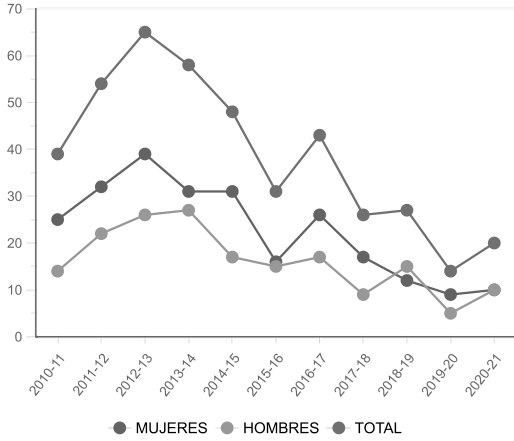

Curso académico: 2017-18

Pulse en los puntos de la gráfica para elegir curso académico y cambiar el listado.

Buscar:

Titulación	Nombre	Mujeres	Hombres	Total
403	GRADO EN RELACIONES LABORALES Y RECURSOS HUMANOS	17	9	26
TOTALES		17	9	26

Informe general

Datos de Nuevo Ingreso por Titulación

Estudios de Grado

FAC. CC. TRABAJO. SEDE ALGECIRAS

La información que muestra este cuadro es la del "Nuevo Ingreso en la titulación"

Curso académico: 2016-17

Pulse en los puntos de la gráfica para elegir curso académico y cambiar el listado.

Buscar:

Titulación	Nombre	Mujeres	Hombres	Total
403	GRADO EN RELACIONES LABORALES Y RECURSOS HUMANOS	26	17	43
TOTALES		26	17	43