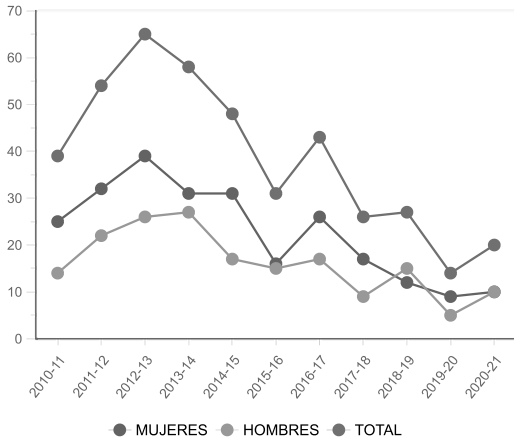

Pulse en los puntos de la gráfica para elegir curso académico y cambiar el listado.

Buscar:

Titulación	Nombre	Mujeres	Hombres	Total
403	GRADO EN RELACIONES LABORALES Y RECURSOS HUMANOS	26	17	43
TOTALES		26	17	43

Mostrando registros del 1 al 2 de un total de 2 registros

Descargar Excel

Descargar Excel

Puede ver la información distribuida por:

Puede pasar al informe donde podrá elegir "Nuevo Ingreso en la titulación" ó "Nuevo Ingreso exclusivamente en primer curso":

Ramas de conocimiento Campus Centros

Informe general

Datos de Nuevo Ingreso por Titulación

Estudios de Grado

FAC. CC. TRABAJO. SEDE ALGECIRAS

La información que muestra este cuadro es la del "Nuevo Ingreso en la titulación"

Curso académico: 2015-16

Pulse en los puntos de la gráfica para elegir curso académico y cambiar el listado.

Buscar:

Titulación	Nombre	Mujeres	Hombres	Total
403	GRADO EN RELACIONES LABORALES Y RECURSOS HUMANOS	16	15	31
TOTALES		16	15	31