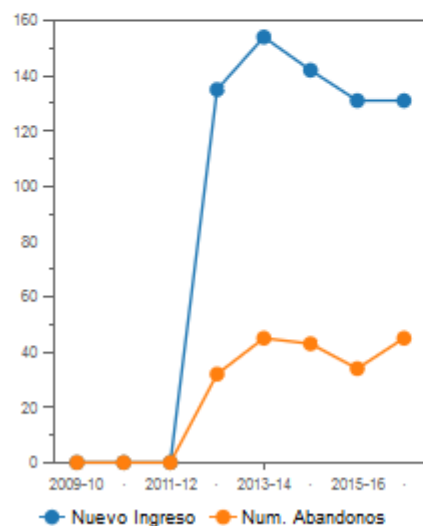

Tasas de Titulaciones (por centro)

Tasa de abandono

Grados

FACULTAD DE CIENCIAS DEL TRABAJO

Excel Grafico General

Excel Grafico Totalizado por Año

Exportar Listado

Pulse en la barra de la tasa para elegir curso y cambiar el listado.

Pulse en la línea del listado para ir al cuadro de mando de la titulación así seleccionada.

Curso académico: 2014-15

Tit	Desc. Titulacion	Tasa
403	GRADO EN RELACIONES LABORALES Y RECURSOS HUMANOS	0.31

[Descripcion sobre las tasas](#)