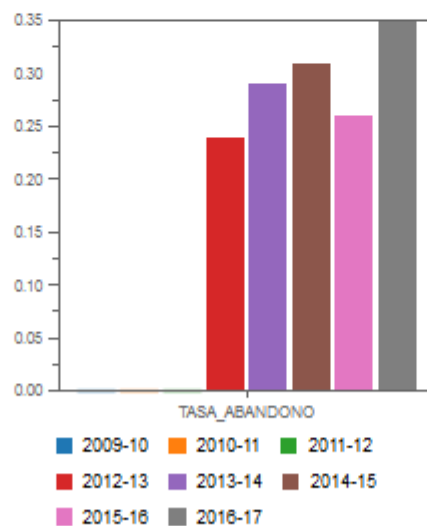

Tasas de Titulaciones (por centro)

Tasa de abandono

Grados

FACULTAD DE CIENCIAS DEL TRABAJO

Excel Grafico General

Excel Grafico Totalizado por Año

Exportar Listado

Pulse en la barra de la tasa para elegir curso y cambiar el listado.

Pulse en la línea del listado para ir al cuadro de mando de la titulación así seleccionada.

Curso académico: 2014-15

Tit	Desc. Titulacion	Tasa
403	GRADO EN RELACIONES LABORALES Y RECURSOS HUMANOS	0.31

[Descripcion sobre las tasas](#)